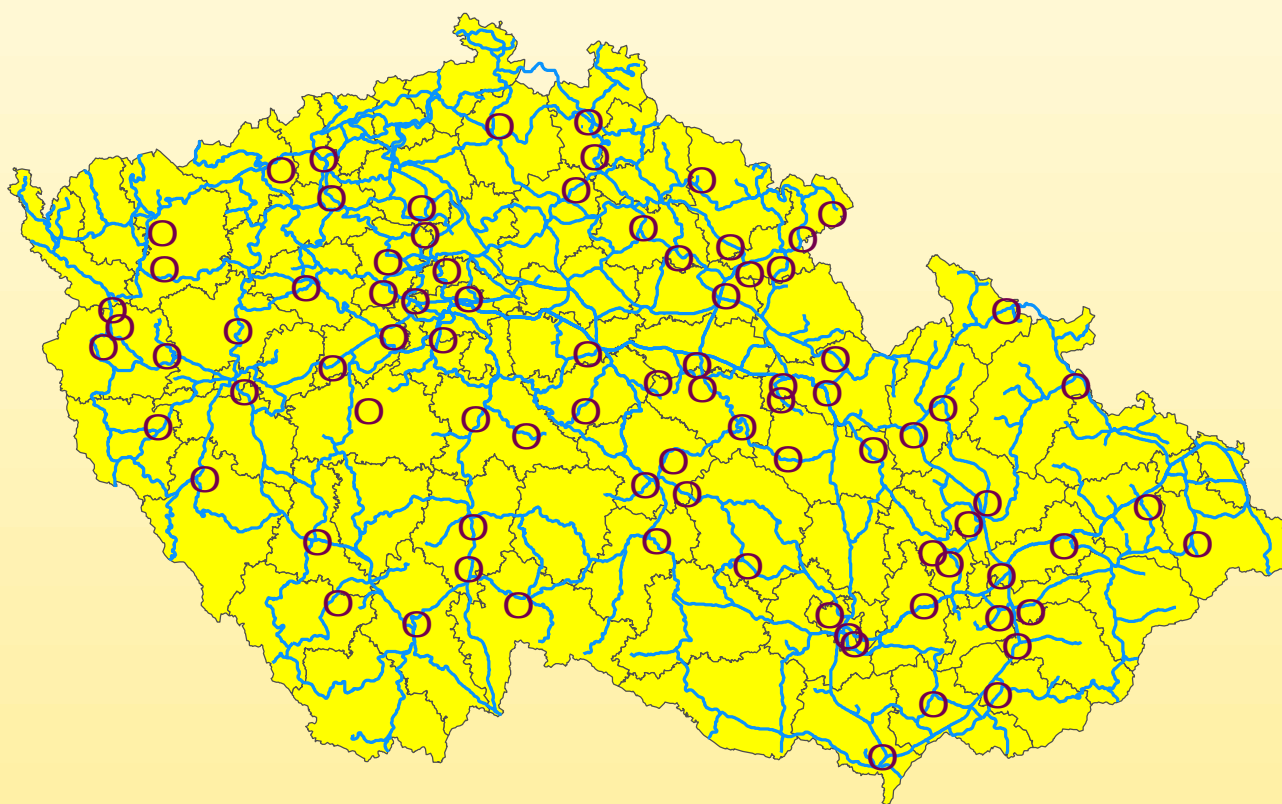

# Mapa ÈR

37 860 9300 37 860 75 720 113 580 151 440

centimetry

28,11 Stì pán Serbus

## Legenda

- LETISTE
- ZEL\_TRAT
- OKRESY